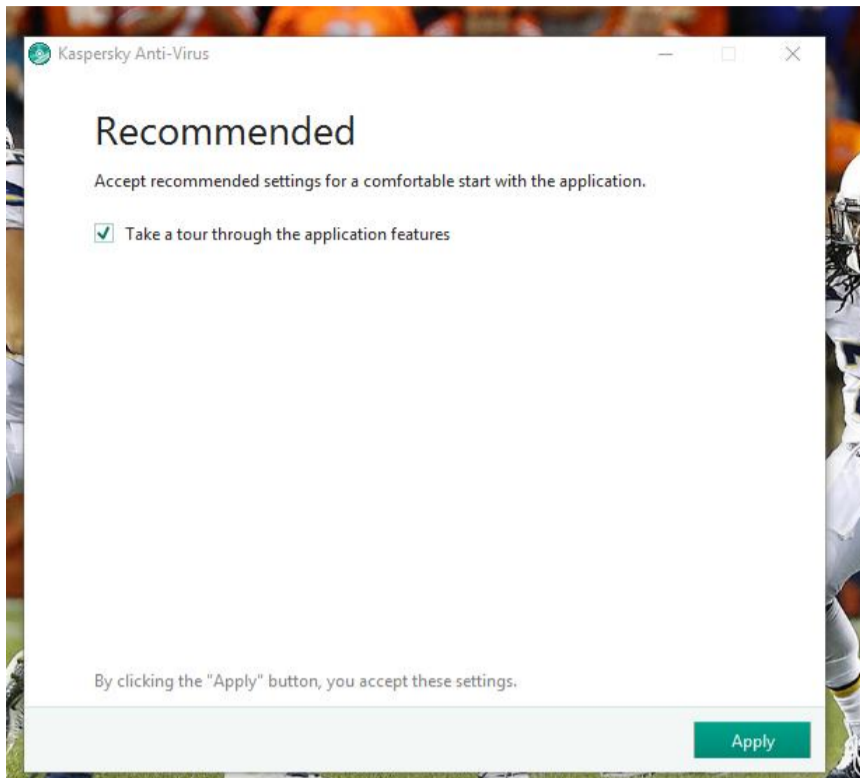

Apabila tidak ingin di remove installer antivirus yang di lanjutkan , langsung pilih Continue

WWW.LISENSIANTIVIRUS.COM

LISENSI RESMI DAN ORIGINAL
ANTIVIRUS KASPERSKY

Terdapat Pilihan Notifikasi Untuk Overview Fitur Aplikasi,