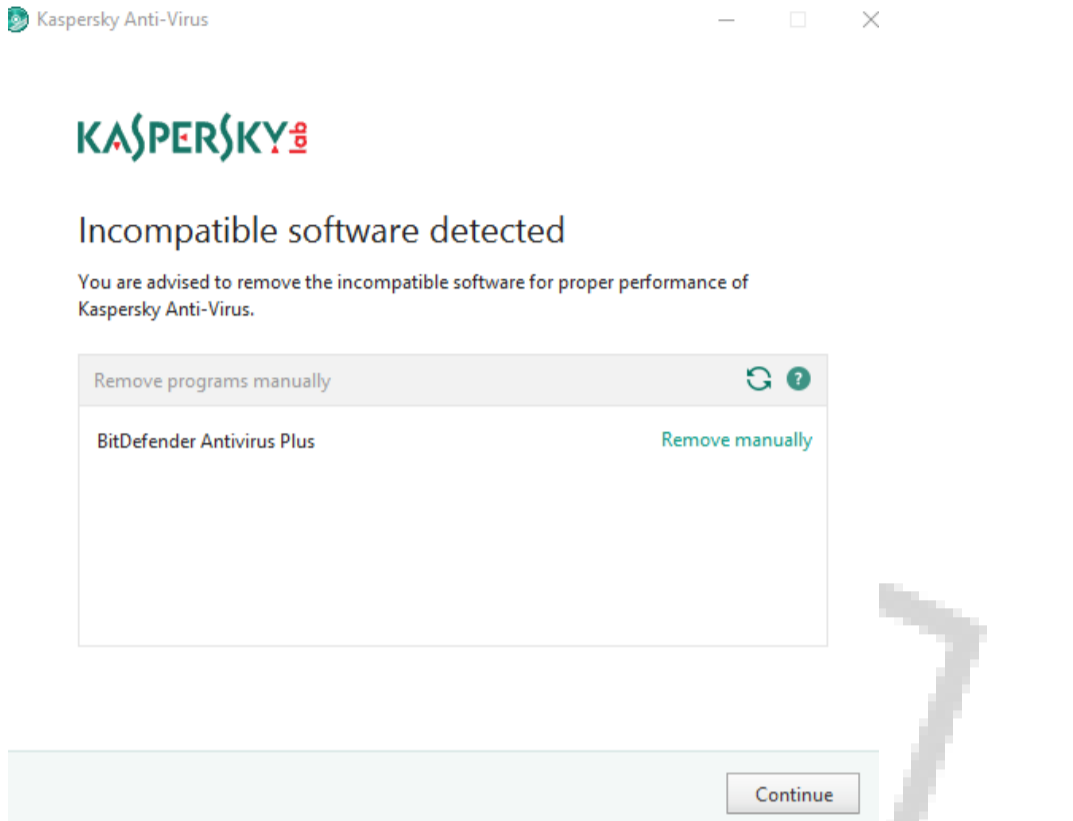

WWW.LISENSIANTIVIRUS.COM

LISENSI RESMI DAN ORIGINAL
ANTIVIRUS KASPERSKY

Apabila terdapat file yg tidak kompatibel maka, akan ada notifikasi untuk meremove file tersebut, biasanya terdapat file antivirus lain.