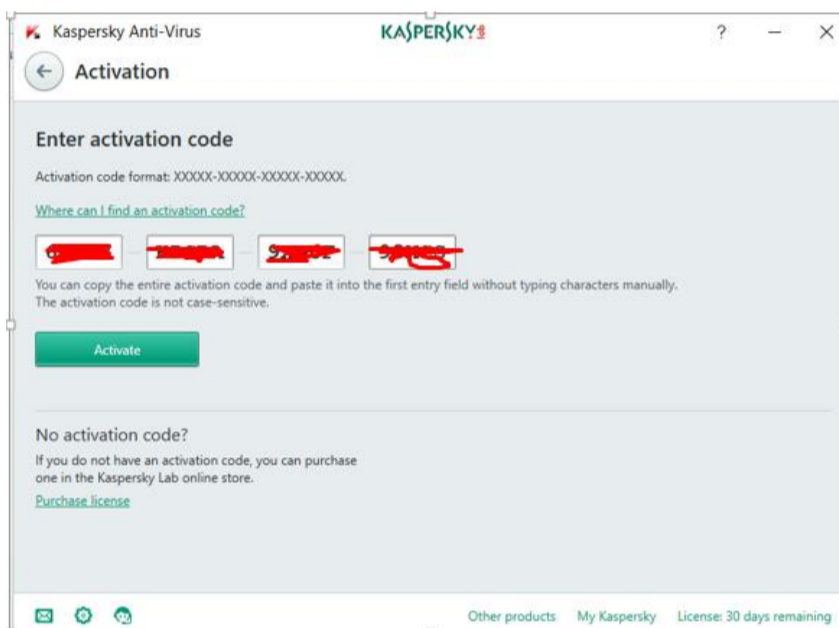

 Facebook  Twitter

Done

WWW.LISENSIANTIVIRUS.COM

LISENSI RESMI DAN ORIGINAL
ANTIVIRUS KASPERSKY

Terdapat notifikasi 30 Hari Lisensi , Kemudian Pilih Menu LICENSING (masuk dengan melakukan Klik di bawah kanan Toolbar,

Kemudian Pilih Enter Activation Code,

Kemudian Pilih Restart Computer

Masukkan Serial Number

Kemudian terdapat Menu Registration Ke Portal Kaspersky, Disini akan mendapatkan Detail dari Produk2 Kaspersky lainnya, serta Support, yg ini Optional sifatnya.

WWW.LISENSIANTIVIRUS.COM

LISENSI RESMI DAN ORIGINAL
ANTIVIRUS KASPERSKY

Kaspersky Anti-Virus **KASPERSKY** ? - X

Registration on My Kaspersky portal

Email address (required):
suryolinux@gmail.com
Registration confirmation will be sent to your email address.