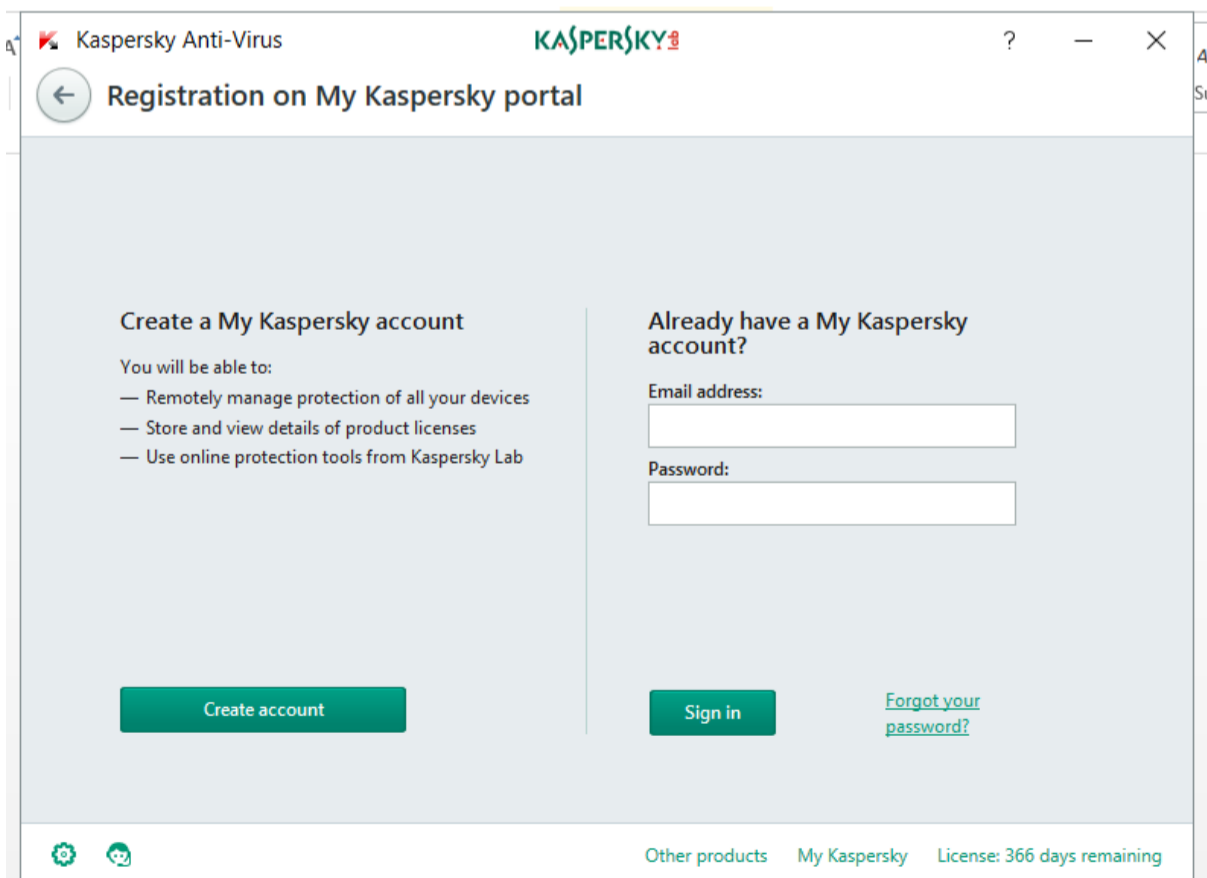

 Facebook  Twitter

Done

WWW.LISENSIANTIVIRUS.COM

LISENSI RESMI DAN ORIGINAL
ANTIVIRUS KASPERSKY

Terdapat notifikasi 30 Hari Lisensi , Kemudian Pilih Menu LICENSING (masuk dengan melakukan Klik di bawah kanan Toolbar,

Kemudian Pilih Enter Activation Code,

Kemudian Pilih Restart Computer

Masukkan Serial Number

Kemudian terdapat Menu Registration Ke Portal Kaspersky, Disini akan mendapatkan Detail dari Produk2 Kaspersky lainnya, serta Support, yg ini Optional sifatnya.