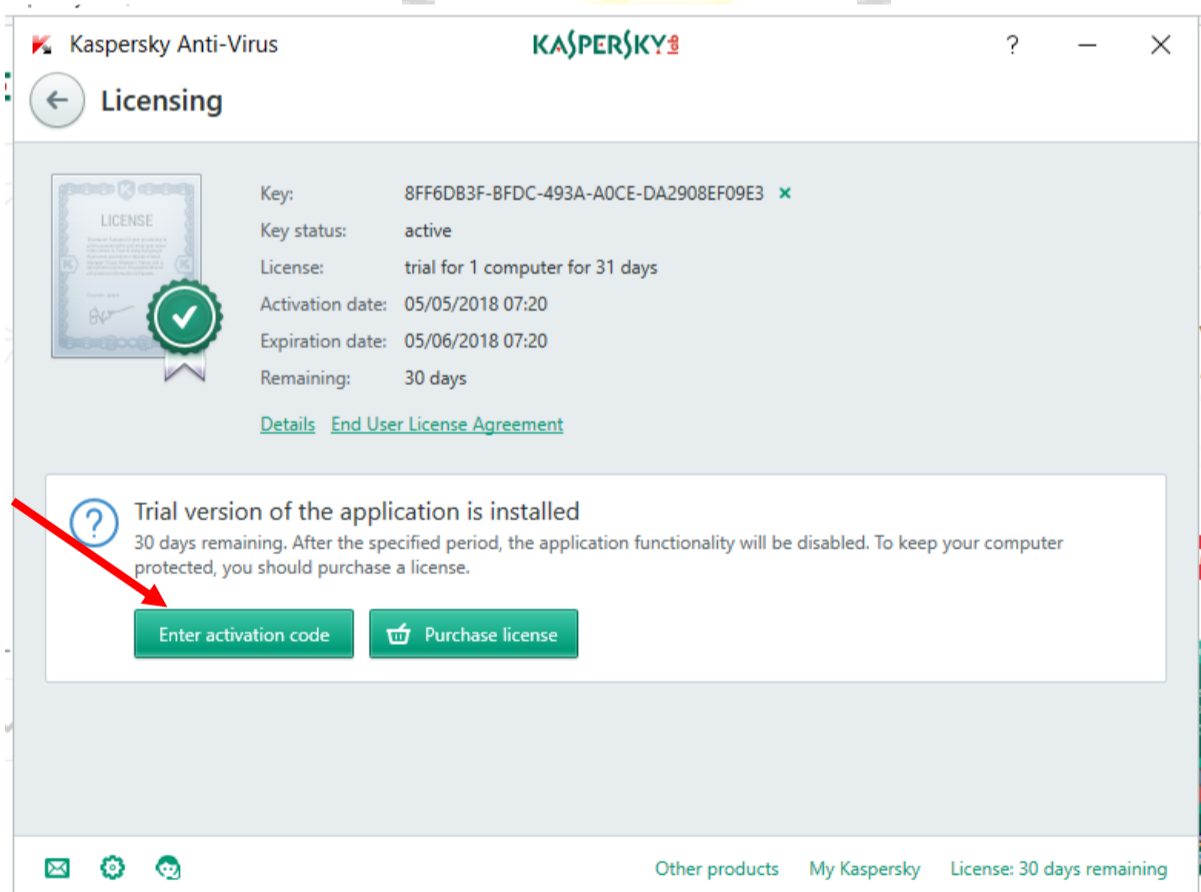

 Facebook  Twitter

Done

WWW.LISENSIANTIVIRUS.COM

LISENSI RESMI DAN ORIGINAL
ANTIVIRUS KASPERSKY

Terdapat notifikasi 30 Hari Lisensi , Kemudian Pilih Menu LICENSING (masuk dengan melakukan Klik di bawah kanan Toolbar,

Kemudian Pilih Enter Activation Code,

Kemudian Pilih Restart Computer

Masukkan Serial Number

Kemudian terdapat Menu Registration Ke Portal Kaspersky, Disini akan mendapatkan Detail dari Produk2 Kaspersky lainnya, serta Support, yg ini Optional sifatnya.