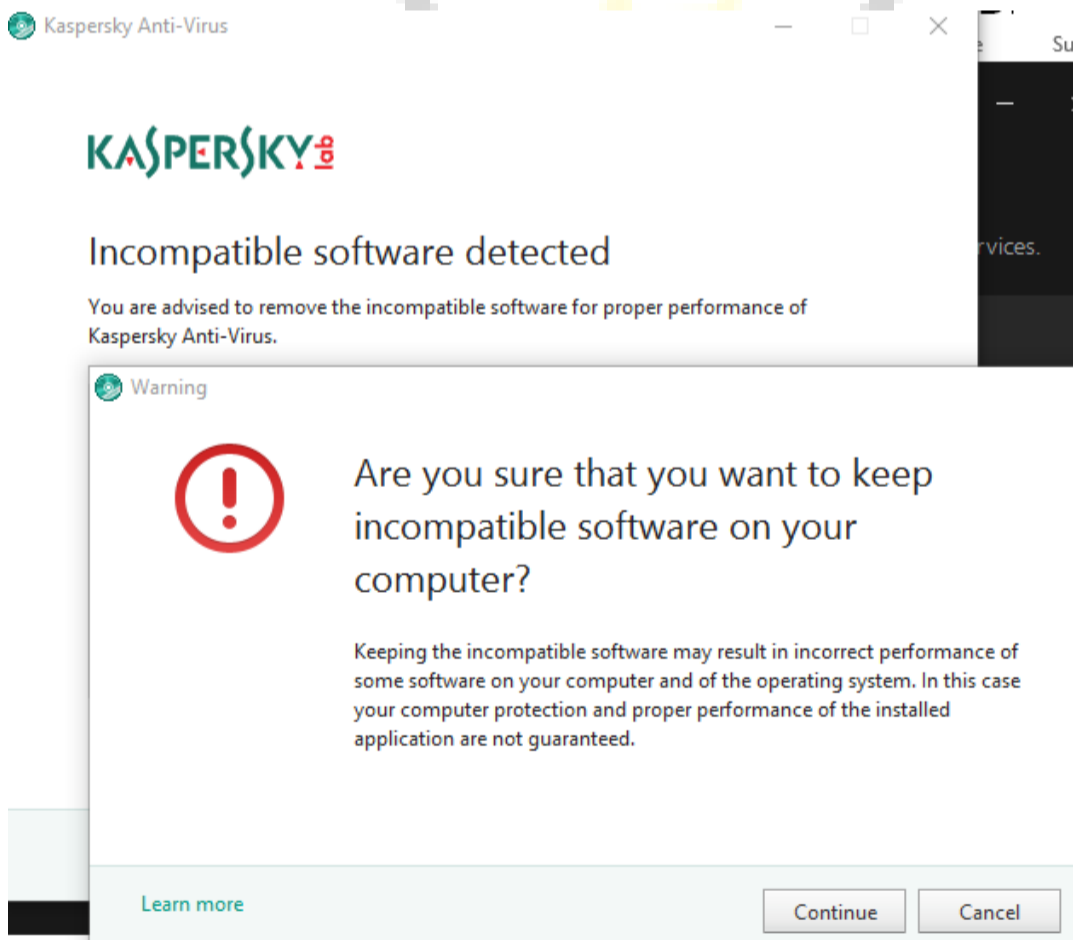

Apabila tidak ingin di remove installer antivirus yang di lanjutkan , langsung pilih Continue