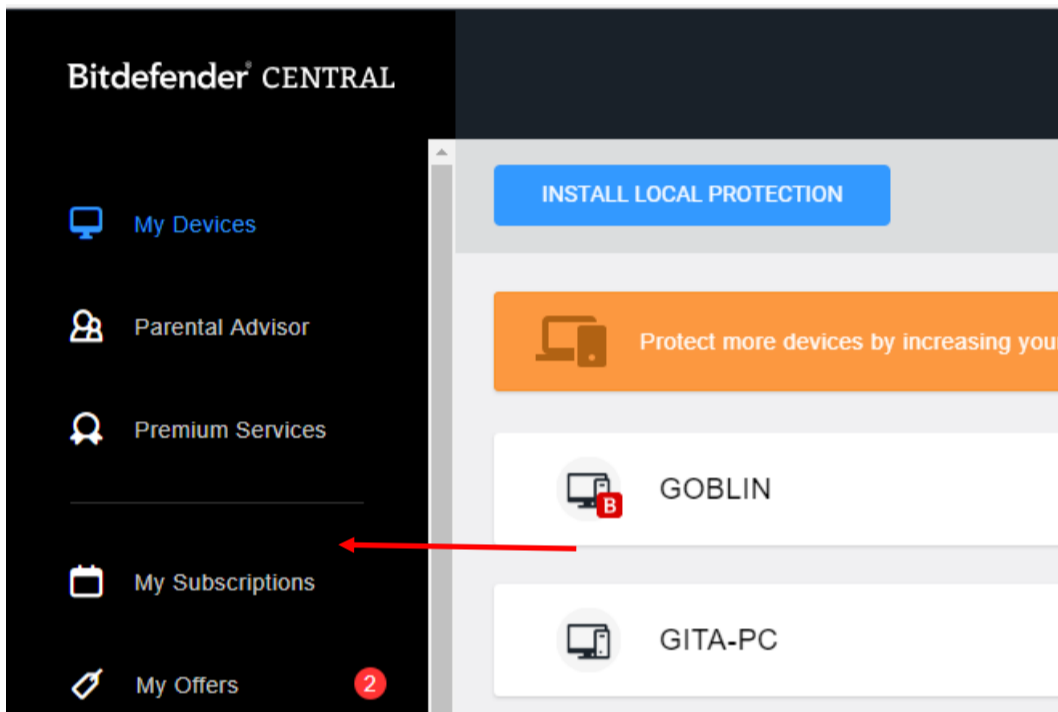

[WWW.LISENSIANTIVIRUS.COM](http://WWW.LISENSIANTIVIRUS.COM)  
LISENSI RESMI DAN ORIGINAL  
ANTIVIRUS BITDEFENDER

[WWW.LISENSIANTIVIRUS.COM](http://WWW.LISENSIANTIVIRUS.COM)  
LISENSI RESMI DAN ORIGINAL  
ANTIVIRUS BITDEFENDER

Masuk ke web Central Bitdefender pada halaman : <https://central.bitdefender.com>

Lalu Pilih My Subscriptions

Lalu Pilih Activation Code

[WWW.LISENSIANTIVIRUS.COM](http://WWW.LISENSIANTIVIRUS.COM)

LISENSI RESMI DAN ORIGINAL  
ANTIVIRUS BITDEFENDER