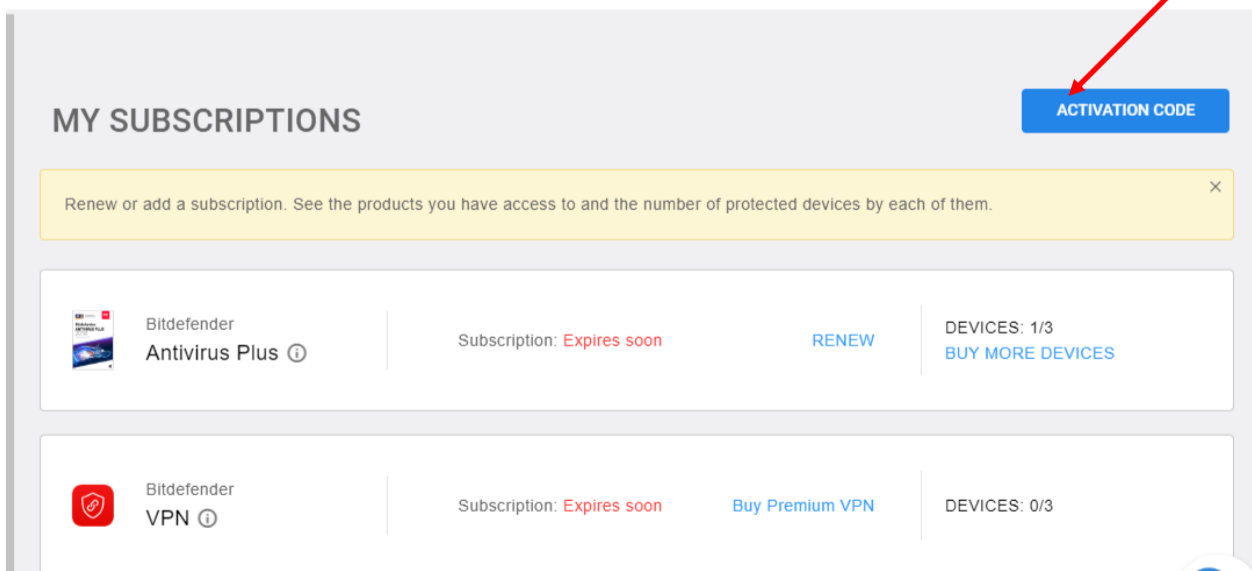

[WWW.LISENSIANTIVIRUS.COM](http://WWW.LISENSIANTIVIRUS.COM)  
LISENSI RESMI DAN ORIGINAL  
ANTIVIRUS BITDEFENDER

[WWW.LISENSIANTIVIRUS.COM](http://WWW.LISENSIANTIVIRUS.COM)  
LISENSI RESMI DAN ORIGINAL  
ANTIVIRUS BITDEFENDER

Masuk ke web Central Bitdefender pada halaman : <https://central.bitdefender.com>

Lalu Pilih My Subscriptions

Lalu Pilih Activation Code

[WWW.LISENSIANTIVIRUS.COM](http://WWW.LISENSIANTIVIRUS.COM)

LISENSI RESMI DAN ORIGINAL  
ANTIVIRUS BITDEFENDER