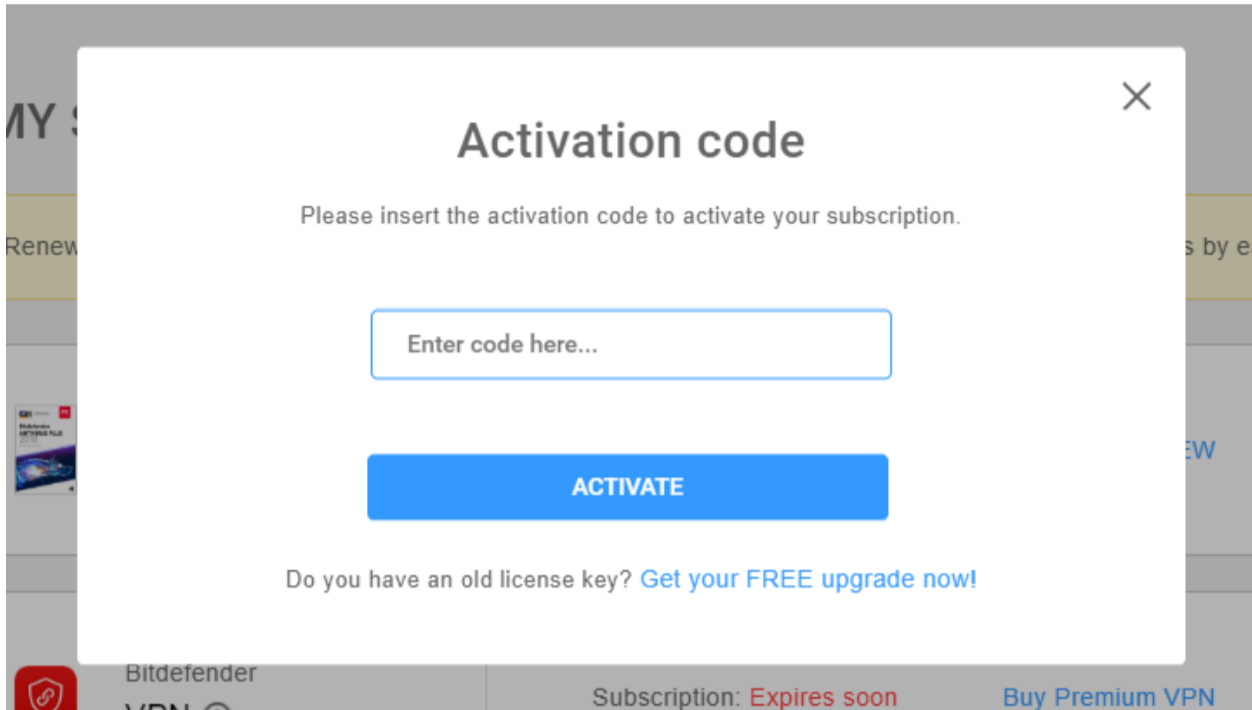

WWW.LISENSIANTIVIRUS.COM

LISENSI RESMI DAN ORIGINAL
ANTIVIRUS BITDEFENDER

Lalu Masukkan Key Activation Code.

Catatan :

- Apabila sebelumnya memiliki Lisensi Antivirus 1 Lisensi , dan dimasukkan lisensiantivirus 1 lisensi maka jumlah Hari Lisensi akan ditambahkan
- Apabila sebelumnya memiliki jenis lisensi yang berbeda seperti antivirus 1 lisensi, dan yang baru antivirus 5 lisensi, maka yang 1 lisensi akan dihapus dan langsung diganti dengan yang 5 lisensi

Salam LAV , www.lisensiantivirus.com , dapatkan lisensi original Bitdefender hanya di kami.

LAV